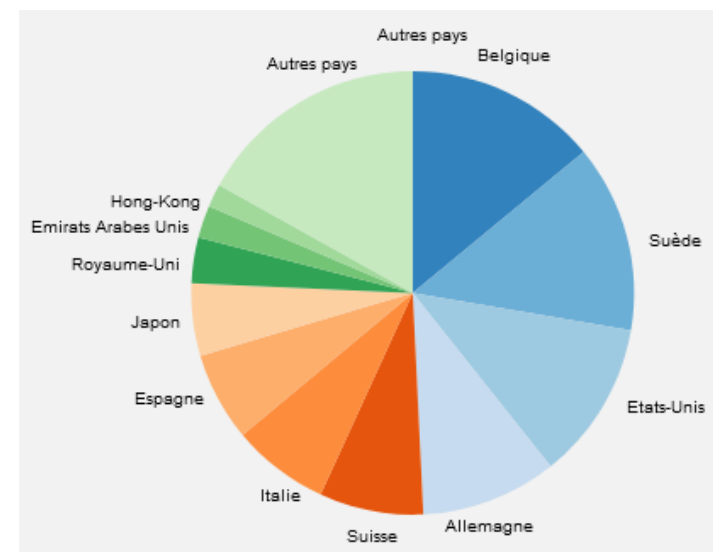

Exportations et importations miel en France - 2021 à 2023

Résultats pour le poste NC8 04090000 - Miel naturel

EXPORTATIONS

Données brutes, valeur en milliers €, masse en tonnes, pas de quantités spécifiques à ce produit

Zones	2021		2022		12 derniers mois	
	Valeur	Masse	Valeur	Masse	Valeur	Masse
Total	29 185	4 821	34 359	5 238	30 551	4 609
Europe	19 264	3 604	23 777	4 087	20 733	3 603
UE (27)	15 831	3 072	20 184	3 632	17 364	3 248
UE14	14 501	2 702	19 567	3 486	16 317	3 059
Zone Euro	12 942	2 192	15 144	2 327	12 204	1 930
NEM	1 329	370	617	146	1 047	188
Afrique	1 118	169	1 534	238	1 364	209
Amérique	3 048	322	3 772	348	3 741	322
Proche et Moyen-Orient	1 379	148	1 637	170	1 514	150
Asie	4 343	575	3 588	390	3 162	322
Divers non classifiés ailleurs	32	4	51	5	37	4

Principaux pays clients
2 derniers mois cumulés
(septembre 2022 - août 2023)

IMPORTATIONS

Données brutes, valeur en milliers €, masse en tonnes, pas de quantités spécifiques à ce produit

Zones	2021		2022		12 derniers mois	
	Valeur	Masse	Valeur	Masse	Valeur	Masse
Total	102 557	29 348	133 298	35 535	120 010	31 882
Europe	82 283	23 170	97 731	24 022	95 402	23 582
UE(27)	66 056	16 172	80 425	17 959	81 394	17 930
UE14	49 537	12 047	58 960	12 773	58 198	12 405
Zone Euro	49 534	12 047	59 044	12 801	58 356	12 458
NEM	16 519	4 125	21 466	5 186	23 196	5 525
Afrique	80	13	9	0	125	19
Amérique	10 952	3 531	12 807	3 460	11 139	3 304
Proche et Moyen-Orient	30	3	34	3	22	1
Asie	8 444	2 539	21 994	7 946	12 841	4 915
Divers non classifiés ailleurs	768	93	723	103	480	61