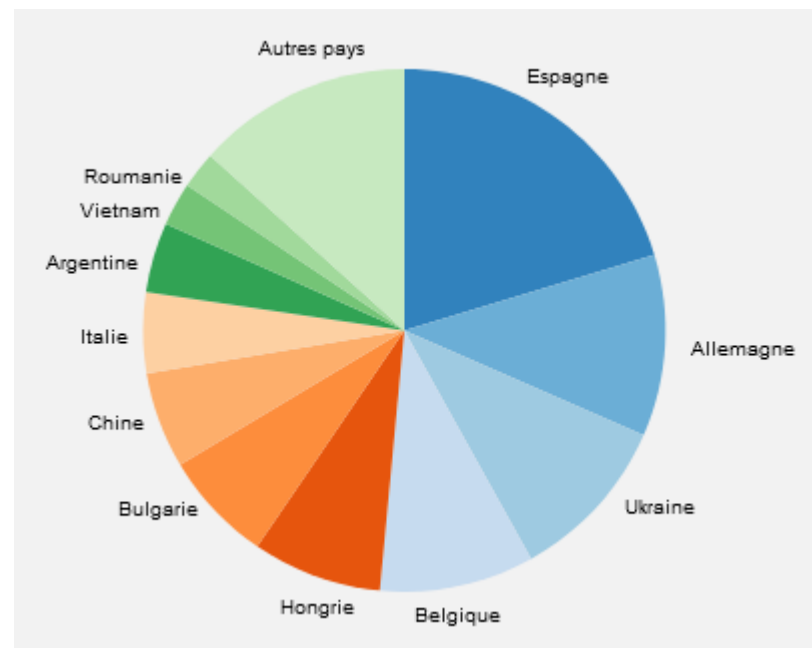

IMPORTATIONS

Données brutes, valeur en milliers €, masse en tonnes, pas de quantités spécifiques à ce produit

Zones	2021		2022		12 derniers mois	
	Valeur	Masse	Valeur	Masse	Valeur	Masse
Total	102 557	29 348	133 298	35 535	120 010	31 882
Europe	82 283	23 170	97 731	24 022	95 402	23 582
UE(27)	66 056	16 172	80 425	17 959	81 394	17 930
UE14	49 537	12 047	58 960	12 773	58 198	12 405
Zone Euro	49 534	12 047	59 044	12 801	58 356	12 458
NEM	16 519	4 125	21 466	5 186	23 196	5 525
Afrique	80	13	9	0	125	19
Amérique	10 952	3 531	12 807	3 460	11 139	3 304
Proche et Moyen-Orient	30	3	34	3	22	1
Asie	8 444	2 539	21 994	7 946	12 841	4 915
Divers non classifiés ailleurs	768	93	723	103	480	61

2 derniers mois cumulés
(septembre 2022 - août 2023)